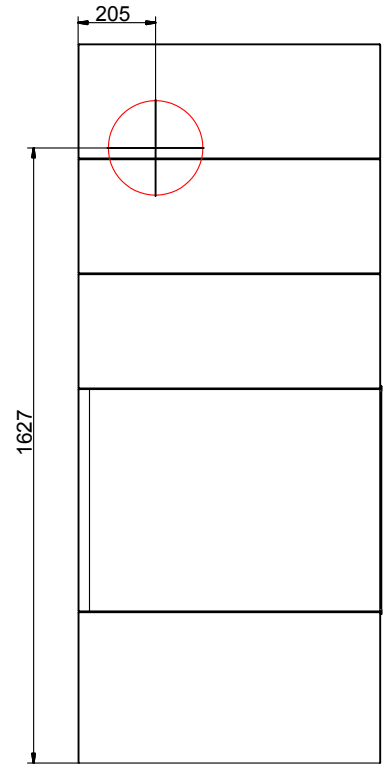

BSK 01 - Eck-Kamin 57/52/52 Drehtür

SCHNITT A-A

SCHNITT B-B