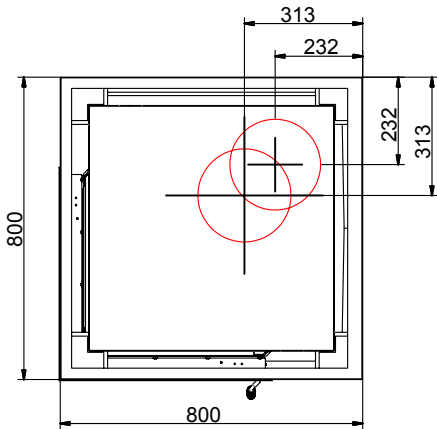

BSK 01 - Eck-Kamin 57/52/52 Drehtür

SCHNITT A-A

SCHNITT B-B