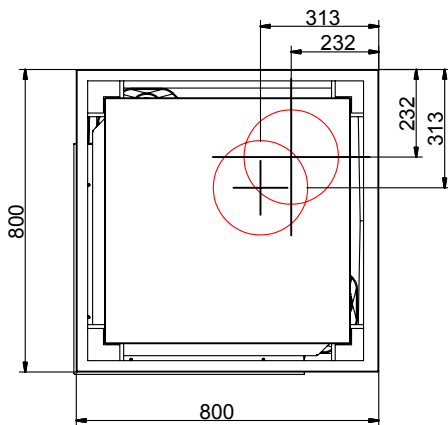

BSK 01 - Eck-Kamin 57/52/52 Schiebetür

SCHNITT A-A

SCHNITT B-B