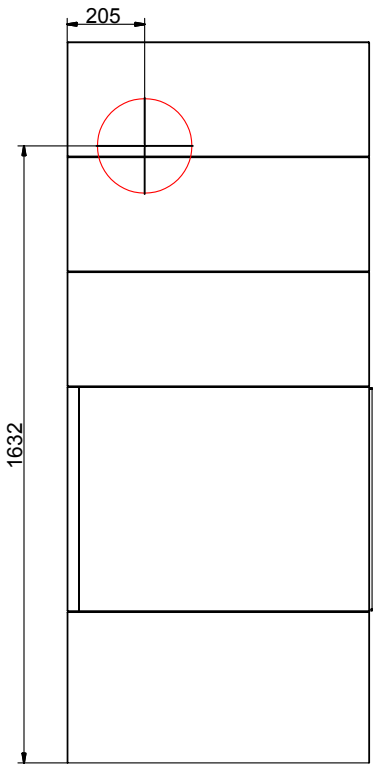

BSK 01 - Eck-Kamin 57/52/52 Schiebetür

SCHNITT A-A

SCHNITT B-B